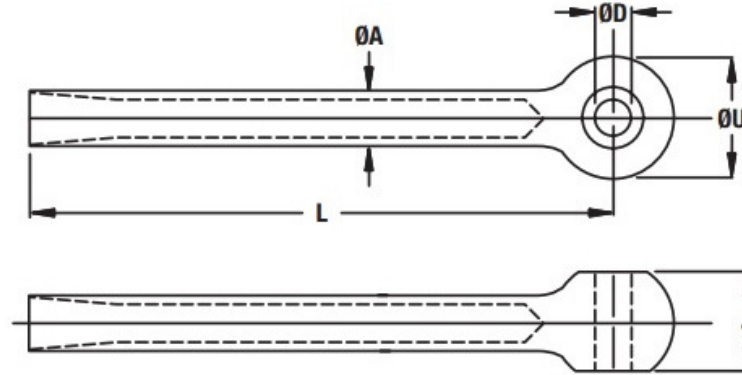

NAS287 CHAIN EYE

Part Number	Cable Diameter	ØA	ØD	J	L	ØU
NAS287-25-2	1/16"	0.160	0.094	0.186	1.350	3/8"
NAS287-25-3	3/32"	0.218	0.215	0.190	1.580	7/16"
NAS257-35-4	1/8"	0.250	0.144	0.293	1.950	1/2"