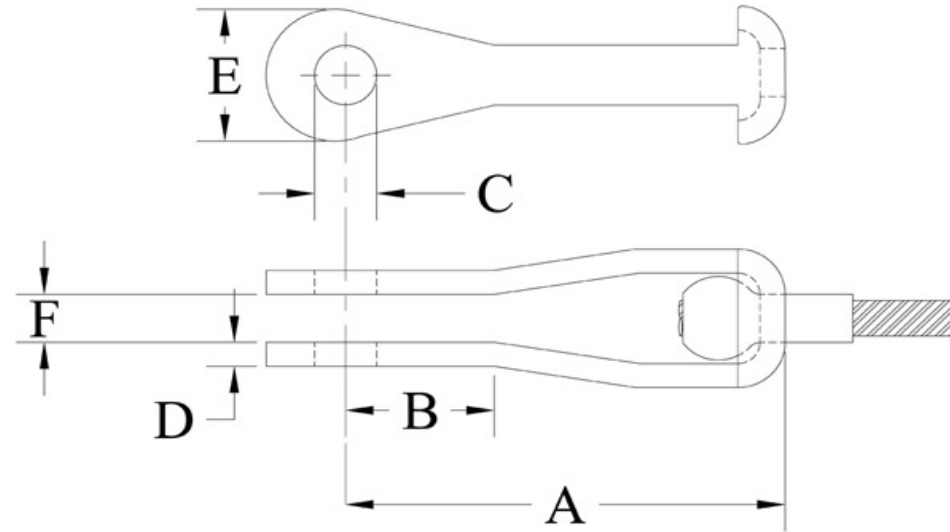

**NAS1435K STRAP FORK**

MS Part Number	Cable Diameter	A	B	C	D	E	F
NAS1435K-2	1/16"	1-1/16"	0.454	0.188	0.042	3/8"	0.093
NAS1435K-3	3/32"	1-1/2"	0.616	0.188	0.049	7/16"	0.108
NAS1435K-4	1/8"	1-5/8"	0.638	0.188	0.093	1/2"	0.195
NAS1435K-5	5/32"	1-31/32"	0.699	0.25	0.096	9/16"	0.202
NAS1435K-6	3/16"	2-3/16"	0.75	0.313	0.125	11/16"	0.26