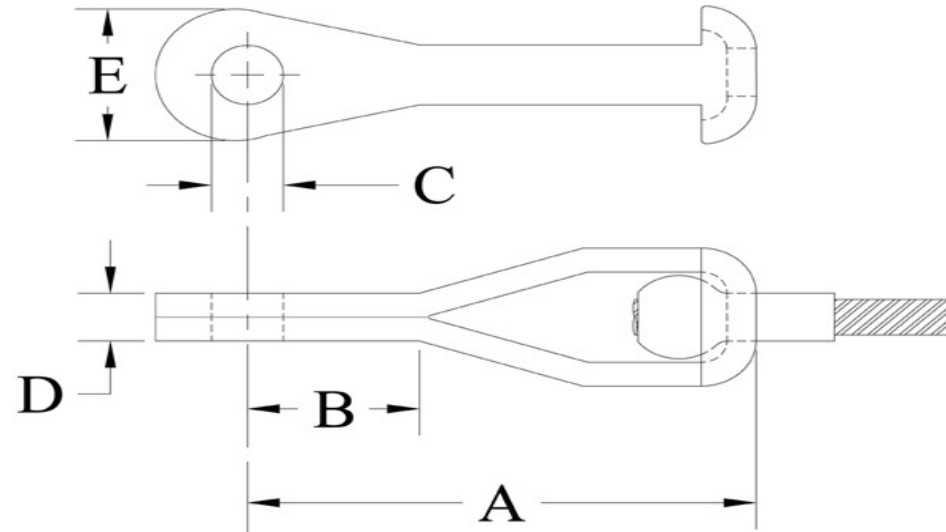

NAS1435E STRAP EYE

MS Part Number	Cable Diameter	A	B	C	D	E	F
NAS1435E-2	1/16"	1-1/16"	0.454	0.188	0.088	3/8"	0.093
NAS1435E-3	3/32"	1-1/2"	0.616	0.188	0.103	7/16"	0.108
NAS1435E-4	1/8"	1-5/8"	0.638	0.188	0.19	1/2"	0.195
NAS1435E-5	5/32"	1-15/16"	0.699	0.25	0.197	9/16"	0.202
NAS1435E-6	3/16"	2-3/16"	0.75	0.313	0.255	11/16"	0.26